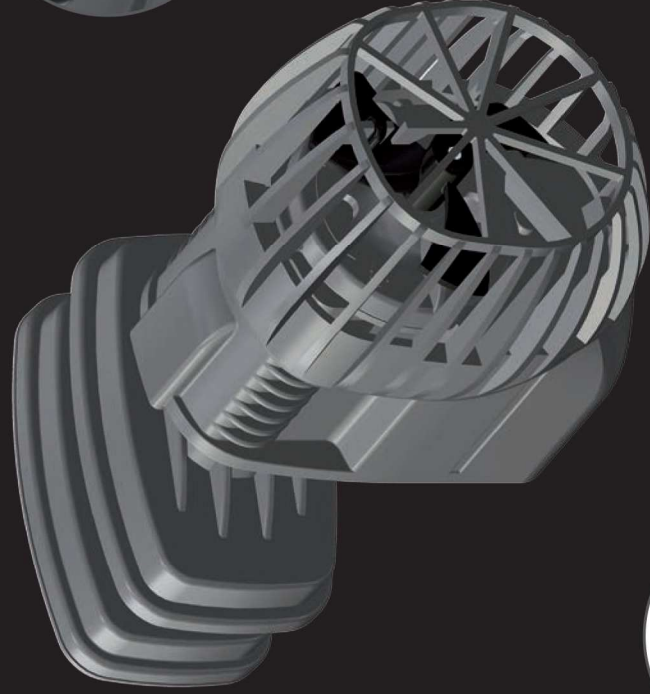

XStream

kompaktní proudové čerpadlo

Unikátní systém tlumící vibrace.
Žádný hluk při použití zapnutí a vypnutí.

Extra silný magnet pro
tloušťku skla až 20 mm

rotace 360°

kompaktní: jen 7 cm

XStream	3500	5000	6500	8000
	230V - 50Hz			
Max flow rate	3500 l/h	5000 l/h	6500 l/h	8000 l/h
Watt	4	6	8	12

Nová tichá technologie
Tiché: provoz s nízkými vibracemi