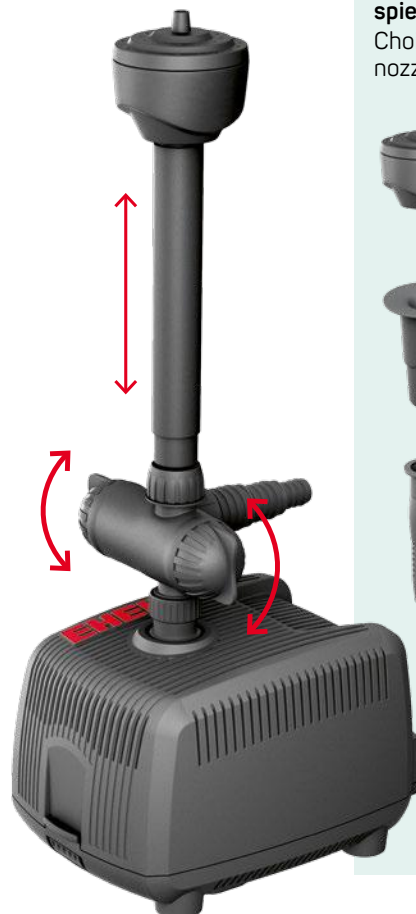

PLAY

Wasserspielpumpe · Water feature pump

Ultrakompakte Wasserspielpumpe mit vielfältigen Einsatzmöglichkeiten für den Gartenteich: Ob Zierbrunnen oder die Speisung kleiner Bachläufe und Statuen, die **PLAY** verbreitet dauerhaft Freude – zuverlässig und flüsterleise.

Ultracompact water feature pump for a variety of possible uses in the garden pond: Whether for ornamental fountains or for supplying small streams and statues, the **PLAY** provides endless pleasure – reliably and super-silent.

- ▶ **Kompakte Maße – ideal für Kleinteiche**
- ▶ **3 Düsen für unterschiedliche Wasserbilder zur Wahl**
- ▶ **Separat regelbarer Wasserauslass für parallelen Betrieb von Zierbrunnen und Bachlauf**
- ▶ **Extrem wartungsarm und leicht zu reinigen**
- ▶ **Mit Überhitzungsschutz bei Wassermangel**

- ▶ Compact dimensions – ideal for small ponds
- ▶ Choice of 3 nozzles for different water features
- ▶ Separately adjustable water outlet for supplying ornamental fountains and streams at the same time
- ▶ Extremely low-maintenance and easy to clean
- ▶ With overheating protection in case of low water levels