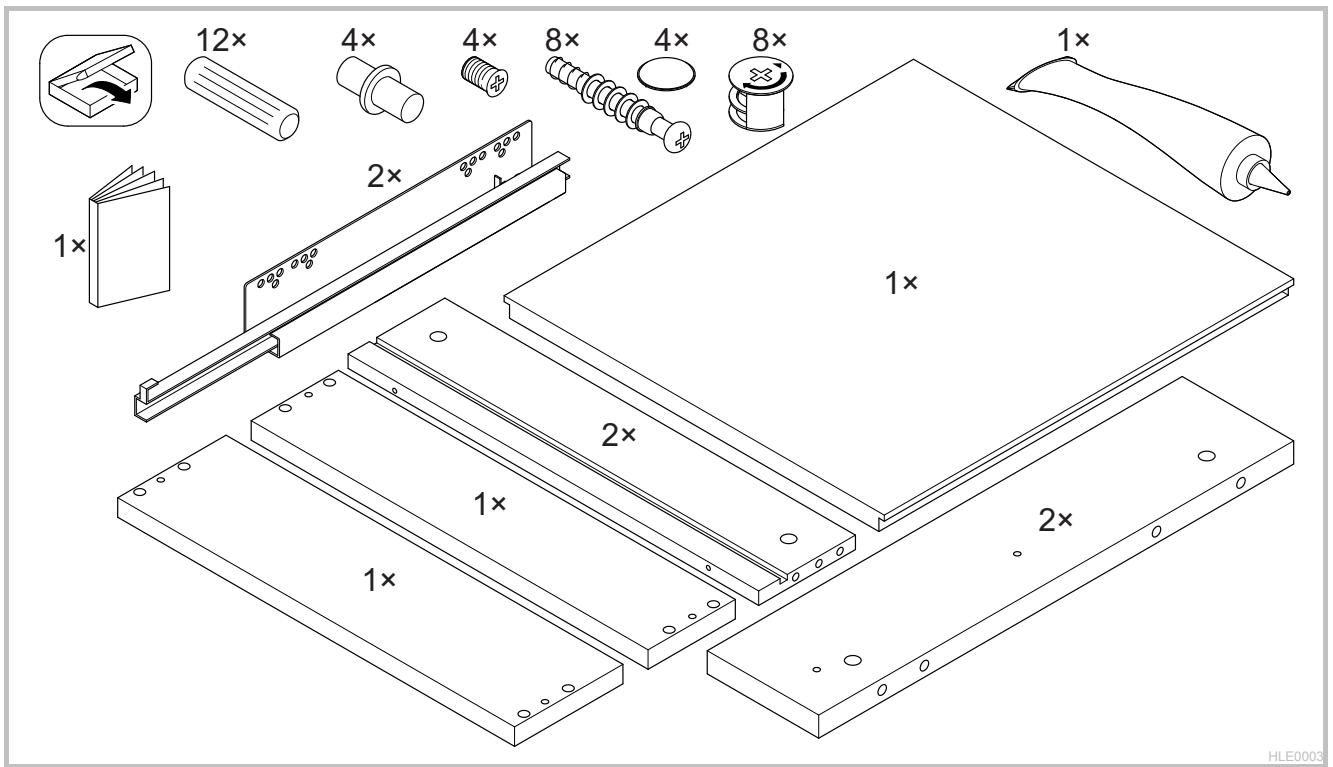

HighLine drawer element

DE Gebrauchsanleitung
EN Operating instructions
FR Notice d'emploi
NL Gebruiksaanwijzing
ES Instrucciones de uso
PT Instruções de uso
IT Istruzioni d'uso
DA Brugsanvisning
NO Bruksanvisning
SV Bruksanvisning
FI Käyttöohje
HU Használati útmutató
PL Instrukcja użytkowania
CS Návod k použití
SK Návod na použitie
SL Navodila za uporabo
HR Uputa o upotrebi
RO Instrucțiuni de folosință
BG Упътване за употреба
UK Посібник з експлуатації
RU Руководство по эксплуатации
CN 使用说明书