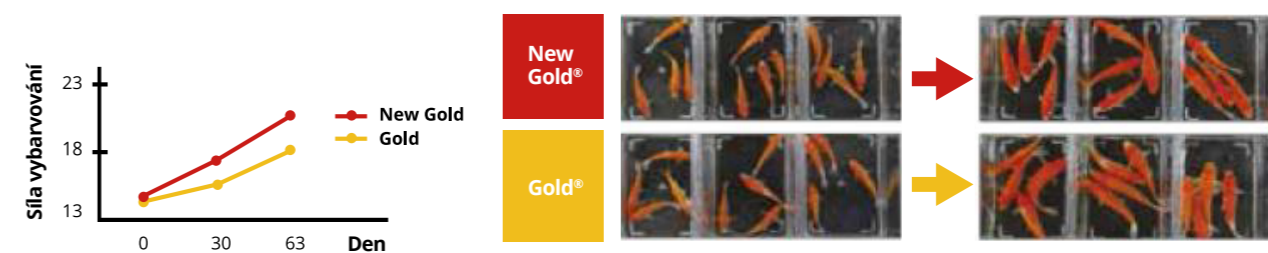

Hikari® Gold®

Denní krmivo podporující růst a vybarvování

Vědecky vyvinuté složení pro denní krmí Koi a dalších jezírkových ryb. Hikari® Gold® zase zvýšilo svoji schopnost a kapacitu vybarvování v důsledku zvýšeného obsahu spiruliny a přidáním nové složky - krillu. Kromě toho, obsah vitamínů a minerálů v balení podporuje imunitní systém zdraví ryb.

- ✓ Nové vylepšené složení
- ✓ Podporuje imunitní systém zdraví
- ✓ Jedinečně vyvážená směs živin
- ✓ Velikosti pelety: Small, Medium, Large

Porovnání schopnosti vybarvování nového složení oproti starému Hikari® Gold®